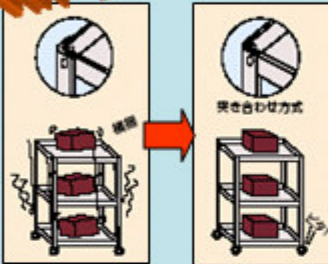

間口*奥行*高さ	カラー	品番	耐荷重 (kg)	キャスター	質量 (kg)	価格(税抜)	パンチングパネル
400*330*710	アイボリー	SPE-02J	50	50φゴム車	6	¥10,200	(オプション)
540*450*710	アイボリー	SPF-02J	50	50φゴム車	8	¥13,000	(オプション)
600*400*710	アイボリー	SPB-02J	50	50φゴム車	9	¥13,000	×
750*500*710	アイボリー	SPK-02J	50	50φゴム車	11	¥16,400	×
400*330*710	アイボリー	SPE-02PJ	50	50φゴム車	7	¥15,800	○
540*450*710	アイボリー	SPF-02PJ	50	50φゴム車	9	¥19,000	○
400*330*810	アイボリー	SPE-03PJ	100	50φゴム車	10	¥17,800	○
540*450*810	アイボリー	SPF-03PJ	100	50φゴム車	12	¥22,200	○

特許取得商品

棚板は全て「」「」に組替え可能

『支柱突き合わせ方式』

- ◎ 横揺れ強度UP!!
- ◎ 棚板の強度UP!!

パンチングパネル用フック

裏面の樹脂板
パネでガタつき
なく固定!!

その他多数の
インナップをと
りそろえてお
ります!

フリーワゴン	間口*奥行*高さ	カラー	品番	耐荷重 (kg)	キャスター	質量 (kg)	価格(税抜)
H700~900mm までの高さ調節 が自由自在に行 えます。 お客様の作業環 境に合わせた調 整でご利用下 さい。	600*400*740	アイボリー	FW-70PJ	75	50φゴム車	9	¥24,200
	750*500*740	アイボリー	FW-50PJ	75	50φゴム車	11	¥25,800
	600*400*700~ 900	アイボリー	TFW-10PJ	75	50φゴム車	10	¥35,000
	750*500*700~ 900	アイボリー	TFW-20PJ	75	50φゴム車	14	¥39,800